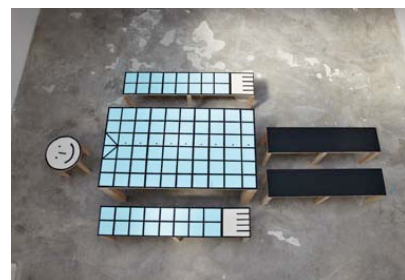

Sites internet

Sites spécialisés :

Expo : Jean Jullien @ Nantes

Si vous passez par Nantes entre le **27 mai et le 17 juin**, allez voir la double exposition “**The Tourists**” signée Jean Jullien. Elle se tiendra à l'espace LVL et au Lieu Unique.

Jean Jullien est un designer français qui vit et travaille à Londres, il prouve qu’il n’oublie pas ses racines Nantaises avec cette exposition dans laquelle il revisite l’histoire de la ville. Ce touche-à-tout garde une grande cohérence dans son travail malgré la grande variété d’arts qu’il pratique : illustration, photographie, vidéo, costumes, installations, livres, affiches et vêtements. Il collabore également de près avec le musicien électro Niwouinwouin.

L’Espace LVL est le lieu de travail de **LVL Studio**, un bureau dédié à la communication et au design graphique. À deux pas de l’île de Nantes, le lieu se métamorphose, 4 à 5 fois par an, en galerie et convie des artistes visuels à y présenter leur travail. L’Espace LVL offre une façade aux arts graphiques, et tente ainsi de dynamiser l’univers créatif de la ville. Il s’agit d’une double exposition, Jean Jullien exposera en parallèle au **Lieu Unique**, en lieu et place de l’ancienne usine LU reconvertie en un espace culturel où se mêlent expositions et ateliers.

Vernissage le 26 mai à 18h à l’espace LVL, et à 21h au Lieu Unique, suivie d’un after à 23h au son de Niwouinwouin

Exposition du 27 mai au 17 juin à l’espace LVL et au Lieu Unique

Espace lvl - 1 rue du Batonnier Yves Guinaudeau - 44100 Nantes

Lieu Unique - quai Ferdinand-Favre - 44013 Nantes

TAGS : Espace LVL, Jean Jullien, Lieu unique