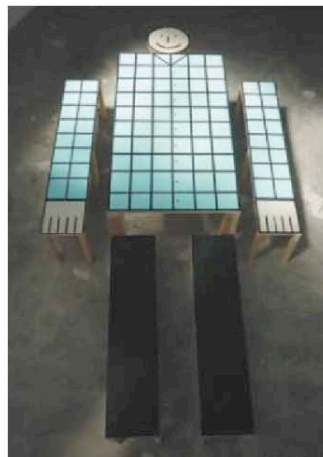

Presse

Presse locale :

Monstres & cie, Kostar, , saison 5, N°25, avril-mai 2011

MONSTRES & CIE

PAR **JEAN JULLIEN**

TEXTE / MARIE GRONEAU

À la lisière du design graphique et de l'art contemporain, le Nantais Jean Jullien, exilé à Londres, multiplie clients prestigieux et expositions à travers le monde. L'espace LVL l'invite pour sa première expo personnelle dans sa ville natale.

Monstrueusement ludique, le travail de Jean Jullien se peuple de personnages hauts en couleurs. Aplats francs, pliages, collages rendent ses lettres de noblesse au bricolage maison et donnent vie à un bestiaire poétique mêlant petits bonhommes chatoyants, bibendums de papiers ou clébarders sympas dans un univers unique teinté de mélancolie. C'est ce paysage graphique délicieusement décalé qui a, entre autres, séduit le Centre Pompidou, Nike ou *Les Inrockuptibles*. Pour l'expo nantaise, installation et série d'affiches investiront l'espace LVL en se propageant jusqu'au lieu unique où l'on pourra découvrir notamment un set du musicien électronique Niwouinwouin avec lequel l'artiste collabore étroitement. ■

JEAN JULLIEN, À PARTIR DU 26 MAI À L'ESPACE LVL, NANTES.
WWW.JEANJULLIEN.COM

SET LIVE DE NIWOUINWOUIN LE 26 MAI AU LIEU UNIQUE, NANTES.
WWW.LELIEUUNIQUE.COM